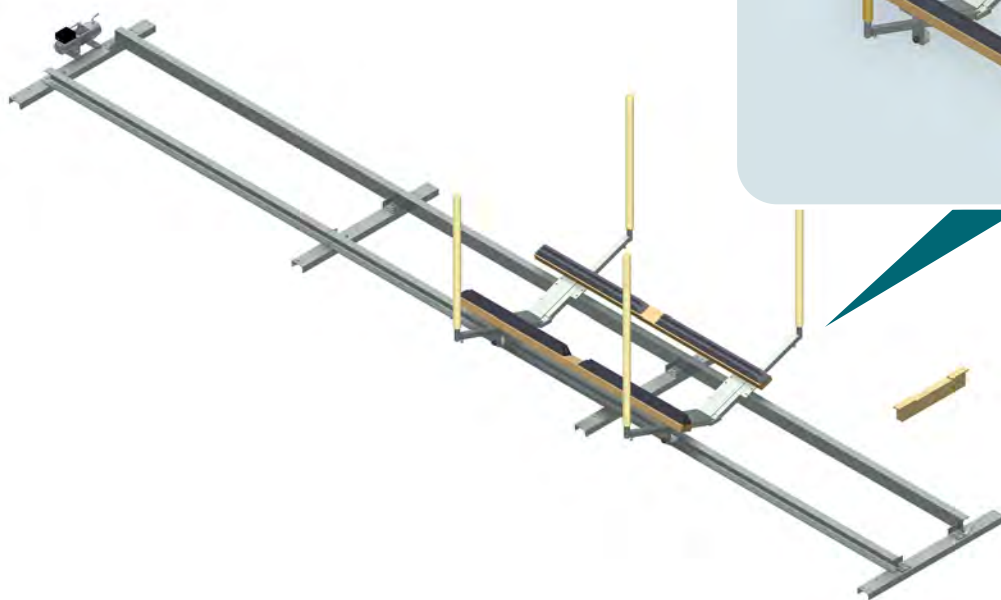

VR-JetE Basutrustning

| | |
|--------------|---|
| Räls | Sammanställs av 2,5 m element (längd från 7,5 m) |
| Guidestolpar | Fyra guidestolpar med justerbar bredd |
| Vinsch | Elvinsch Warrior Ninja 12 V/2050 kg: trådlös fjärrkontroll och dynamlina |
| Skyddsdynor | Fyra MF-44 Skyddsdynor för båtagnens balkar |
| Båtvagn | <ul style="list-style-type: none"> • Två vagnaxlar med enkelmonterade hjul • Två längsgående balkar |

Tekniska uppgifter

| | |
|----------------------|-------------------------------------|
| Stomme | 7 mm varmvalsat, varmförzinkat stål |
| Bultar och muttrar | Varmförzinkat stål |
| Träkomponenter | Tryckimpregnerat virke |
| Längd | 7,5 m (3x2,5 m) eller mer |
| Vikt | Cirka 240 kg (vid 7,5 m) |
| Vikt med förpackning | Cirka 250 kg |

EasyBoatRoller VR-JetE strandslip är utformad för jetbåtar.

VR-JetE (14421)

| GARANTI | ÅR |
|------------------------------|-------|
| Stomme och metallkomponenter | 2 |
| Träkomponenter och tillbehör | 1 |
| Vinsch Warrior Ninja | 1 (3) |
| Fjärrkontroll | 1 |

Leverans i delar. Transportförpackningens storlek är cirka 2,5 m x 0,8 x 0,5 m (sliplängd 7,5 m). Om slipbalkarna är över 2,5 m långa förpackas dessa separat. Vi förbehåller oss rätten till ändringar.