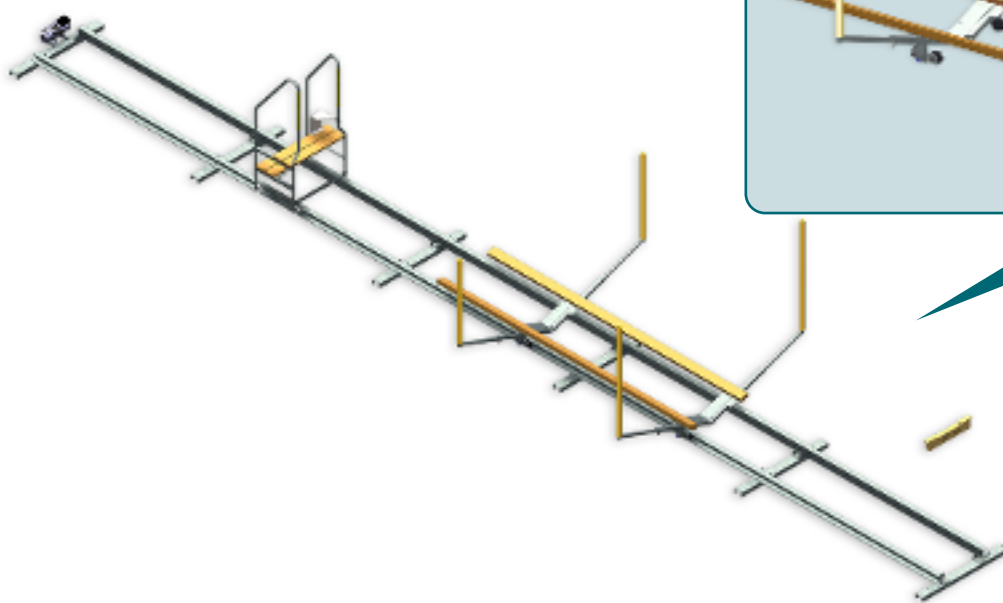

### VR-1500E perusvarustus

Kiskot	Koostetaan 2,5 m elementeistä
Portaat	Kelkan mukana kulkevat keulaportaat
Ohjaimet	Leveysuunnassa säädettävät sivuohjaimet, 4 kpl
Vinssi	Sähkövinssi Warrior Ninja 12 V/2050 kg langattomalla kaukosäädöllä ja dyneemaköydellä
Kelkka	• 2 x akselisto, joissa POM-telipyörät (4 + 4)
	• 2 x pitkittäislankku

VeneRoller VR-1500E rantatelakka soveltuu veneille, joiden kokonaispaino on alle 1500 kg sisältäen moottorin, varusteet, bensat ja matkustajat.

### Tekniset tiedot

Runko	7 mm kuumavalssattua, kuumasinkittyä terästä
Pultit, mutterit ym. osat	Kuumasinkittyä terästä
Pyörän navat, kiinnikkeet	Haponkestävää terästä
Pyörät	Nailonia
Puuosat	Kestopuuta
Paino	Noin 462kg (pituudella 12,5 m)
Paino pakkauksineen	Noin 472 kg

Toimitus osina. Pakkauksen koko on noin 2,5 m x 0,8 m x 0,5 m. Kelkan lankut pakataan erikseen, mikäli niiden pituus on yli 2,5 m. Pidätämme oikeuden muutoksiin.