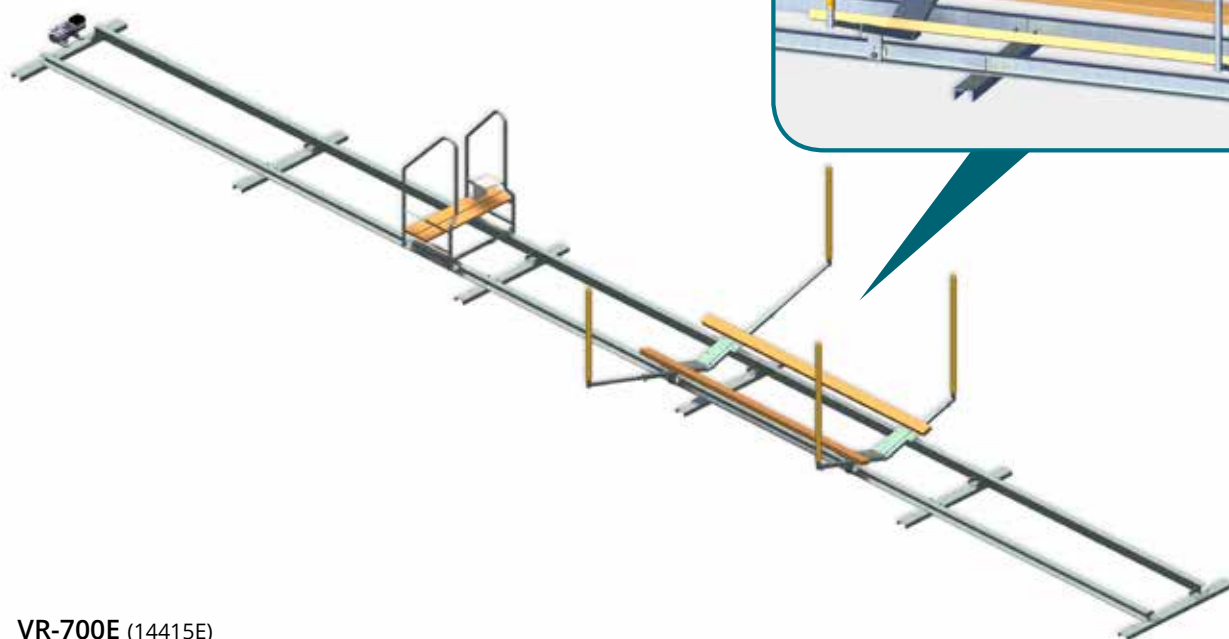

VR-700E

VR-700E sisältää:

- Kiskot, pituus 12,5 m tai enemmän (koostuen 2,5 m elementeistä)
- Portaat
- Kelkka sis. 2 x akselisto, 4 x pyörä
- 4 x sivuohjuri
- Warrior Ninja -sähkövinssi langattomalla kaukosäädöllä, 12 V, vetovoima 2050 kg. Sis. VeneRollerin kiinnityslevyn

Tekniset tiedot

Runko ja muut metalliosat: 7 mm kuumavalsattua, kuumasinkittyä terästä

Pultit ja mutteri: kuumasinkittyä terästä

Puuosat: kestopuuta

Pituus: 12,5 m (5 x 2,5 m) tai enemmän

Paino: noin 450 kg (pituudella 12,5 m)

Paino pakkauksineen: noin 460 kg

VR-700E (14415E)

Yleisimpiä venemalleja tässä kantavuusluokassa:

- AMT 150
- Buster S, M
- Faster 460
- Silver Beaver
- Suvi 46
- Yamarin 46

Toimitus osina. Pakkauksen koko on noin 2,5 m x 0,8 m x 0,5 m. Kelkan lankut pakataan erikseen, mikäli niiden pituus on yli 2,5 m.