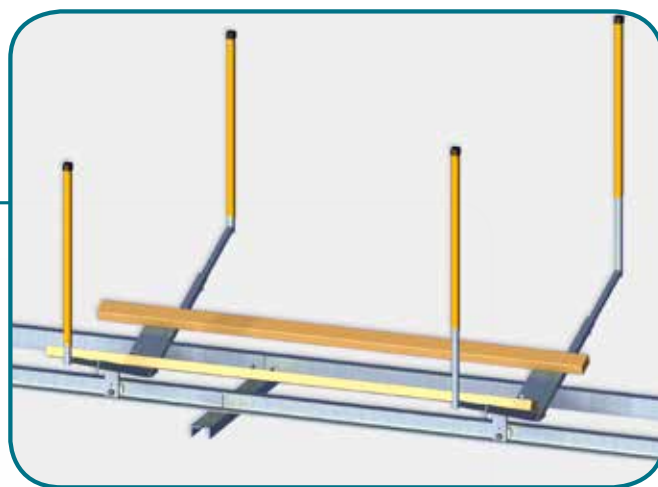

VR-700E

VR-700E sisältää:

- Kiskot, pituus 12,5 m tai enemmän (koostuen 2,5 m elementeistä)
- Portaat
- Kelkka sis. 2 x akselisto, 4 x pyörä
- 4 x sivuohjuri
- Warrior Ninja -sähkövinssi langattomalla kaukosäädöllä, 12 V, vetovoima 2050 kg. Sis. VeneRollerin kiinnityslevyn

Tekniset tiedot

Runko ja muut metalliosat: 7 mm kuumavalsattua, kuumasinkittyä terästä

Pultit ja mutteri: kuumasinkittyä terästä

Puuosat: kestopuuta

Pituus: 12,5 m (5 x 2,5 m) tai enemmän

Paino: noin 450 kg (pituudella 12,5 m)

Paino pakkauksineen: noin 460 kg

VR-700E (14415E)

Yleisimpiä venemalleja tässä kantavuusluokassa:

- AMT 150
- Buster S, M
- Faster 460
- Silver Beaver
- Suvi 46
- Yamarin 46

Toimitus osina. Pakkauksen koko on noin 2,5 m x 0,8 m x 0,5 m. Kelkan lankut pakataan erikseen, mikäli niiden pituus on yli 2,5 m.